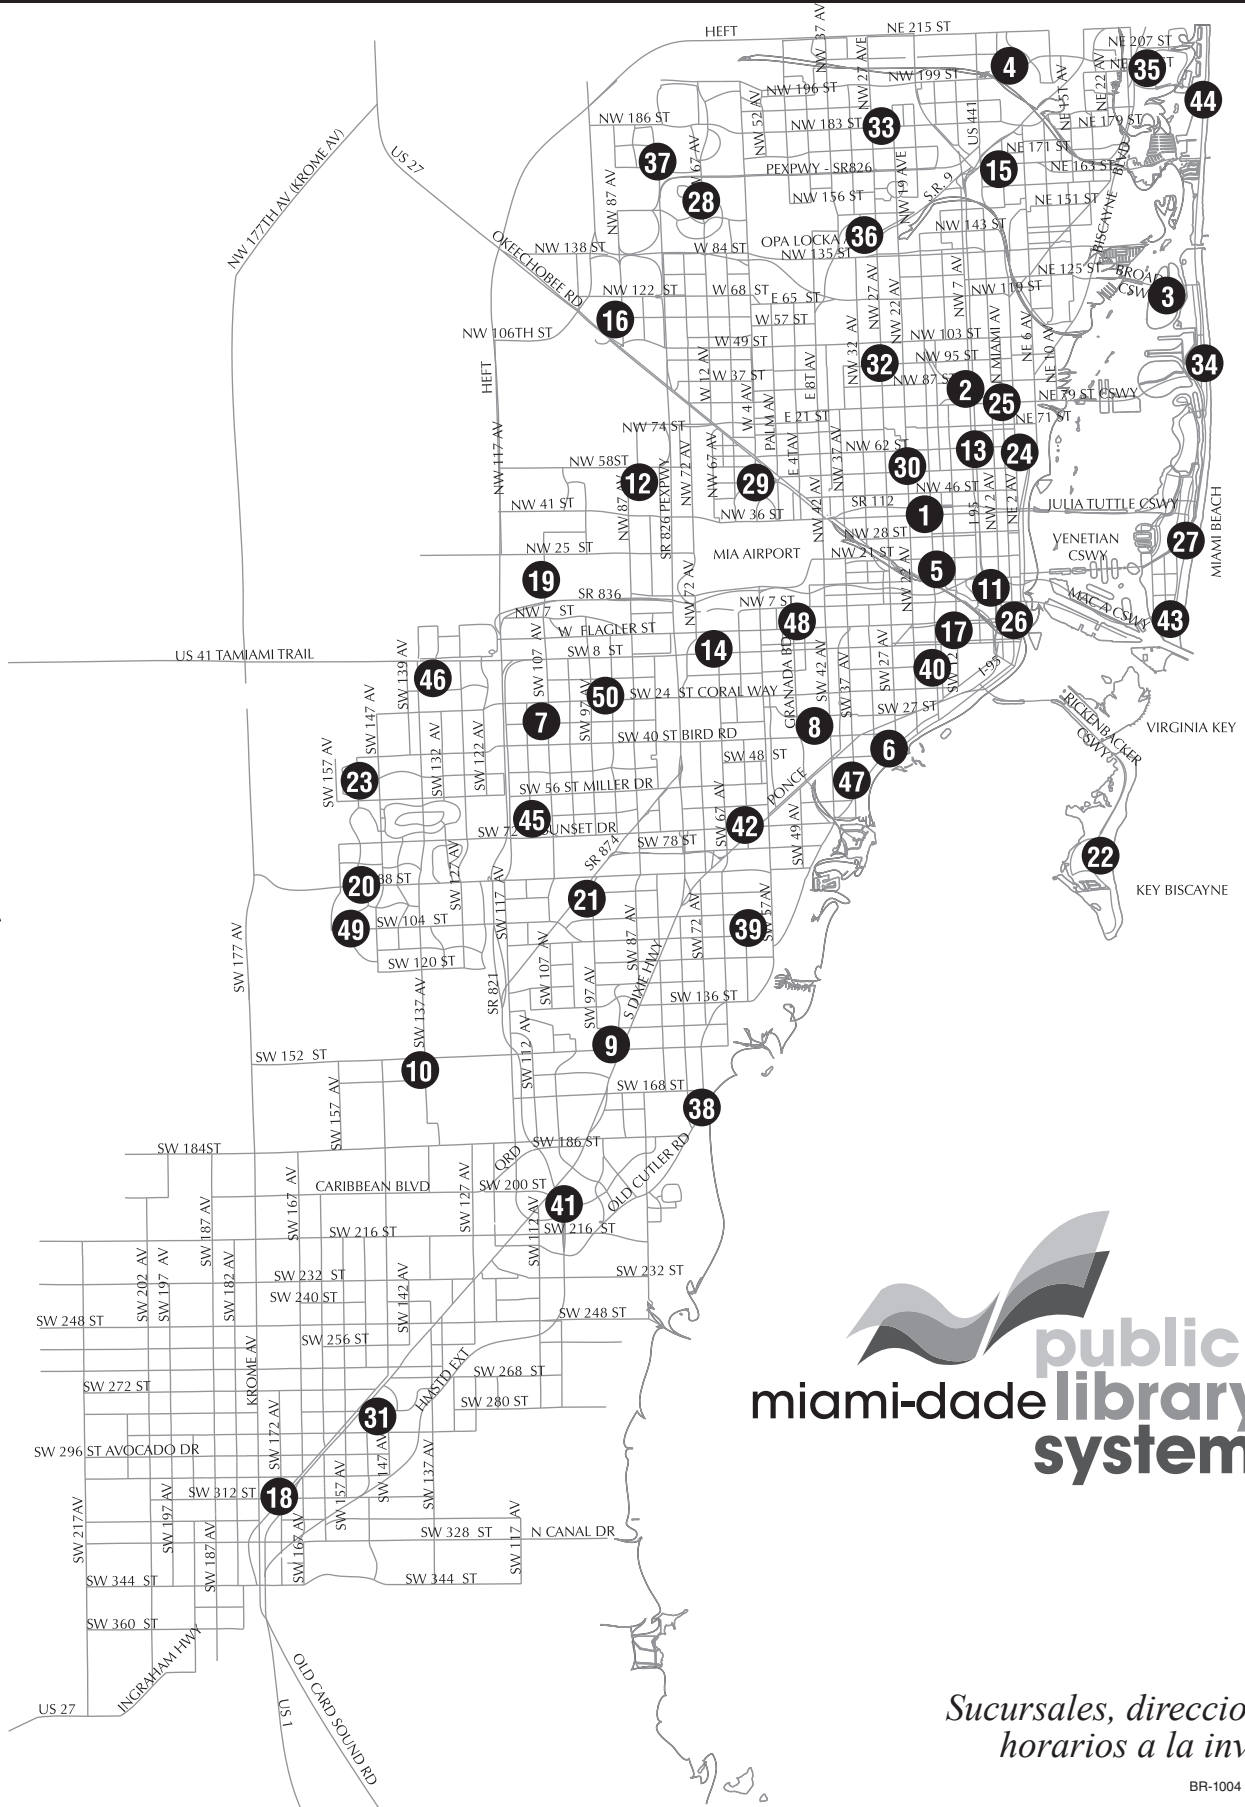

TDD DEL SISTEMA
Florida Relay Service - 711

EL SISTEMA DE BIBLIOTECAS PÚBLICAS DE MIAMI-DADE

Mapa de las Bibliotecas

MIAMI-DADE
COUNTY

public
miami-dade library
system

*Sucursales, direcciones y
horarios a la inversa.*