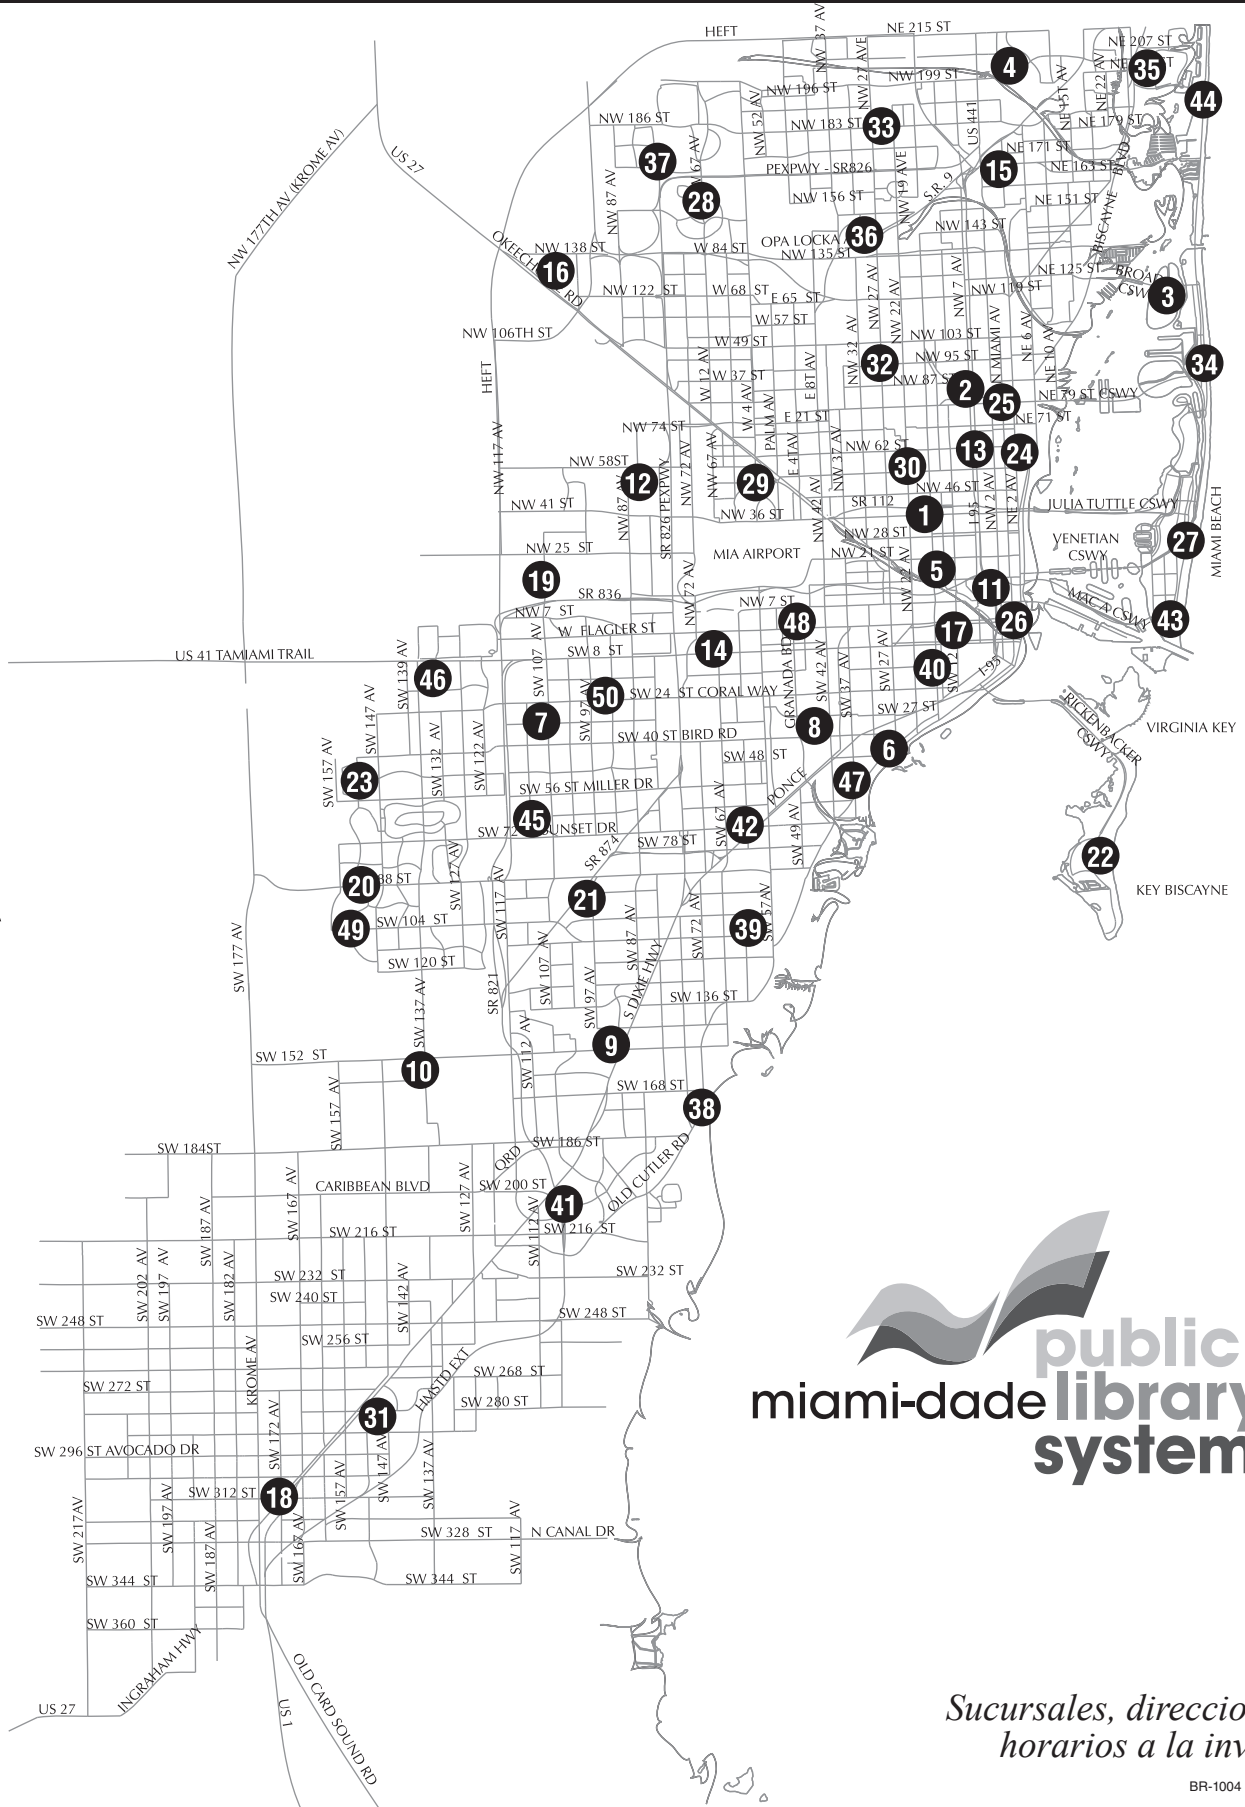

# EL SISTEMA DE BIBLIOTECAS PÚBLICAS DE MIAMI-DADE

## Mapa de las Bibliotecas

MIAMI-DADE  
COUNTY

  
public  
miami-dade library  
system

*Sucursales, direcciones y  
horarios a la inversa.*